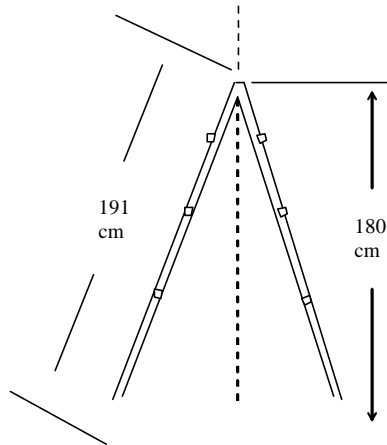

Fritt följ

- Normal marsch
- Långsam marsch
- △ △ △ Språngmarsch
- U Utgångsställning
- V Vänster
- Hö Höger
- He Helt om
- Ha Halt

A-hinder

Fram ifrån

Höjd 180 cm

Bredd 150 cm

Från sidan

Sidolängd 191 cm vardera

Klätterlister 24 x 48

Apportbock

Gömsle

Vänster

Höger