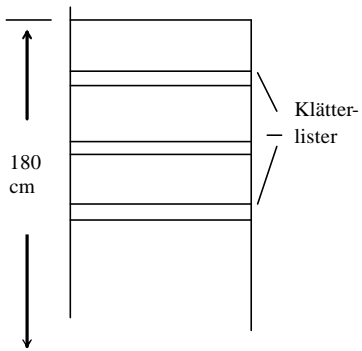

Fritt följ

- Normal marsch
- Långsam marsch
- △ △ △ Språngmarsch
- U Utgångsställning
- V Vänster
- Hö Höger
- He Helt om
- Ha Halt

A-hinder

Fram ifrån

Höjd 180 cm

Bredd 150 cm

Från sidan

Sidolängd 191 cm vardera

Klätterlister 24 x 48

Apportbock

Gömsle

Vänster

Höger