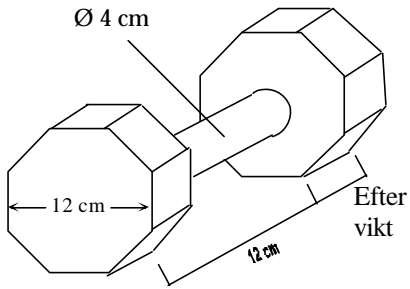

Fritt följ

- Normal marsch
- Långsam marsch
- △ △ △ Språngmarsch
- U Utgångsställning
- V Vänster
- Hö Höger
- He Helt om
- Ha Halt

A-hinder

Fram ifrån

Höjd 180 cm

Bredd 150 cm

Från sidan

Sidolängd 191 cm vardera

Klätterlister 24 x 48

Apportbock

Gömsle

Vänster

Höger