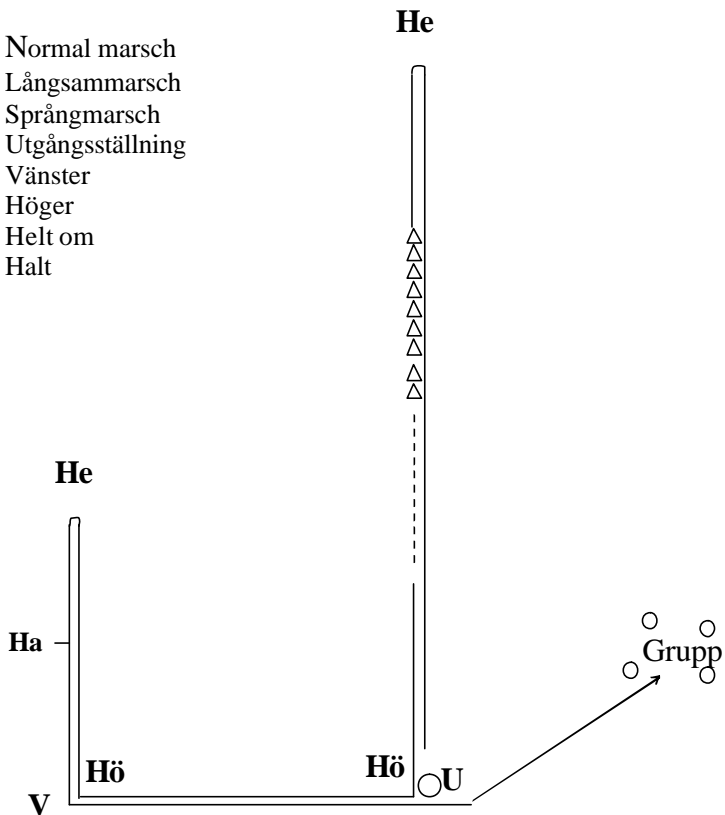

Fritt följ

- Normal marsch
- Långsam marsch
- △ △ △ Språngmarsch
- U Utgångsställning
- V Vänster
- Hö Höger
- He Helt om
- Ha Halt

A-hinder

Fram ifrån

Höjd 180 cm

Bredd 150 cm

Från sidan

Sidolängd 191 cm vardera

Klätterlister 24 x 48

Apportbock

Gömsle

Vänster

Höger